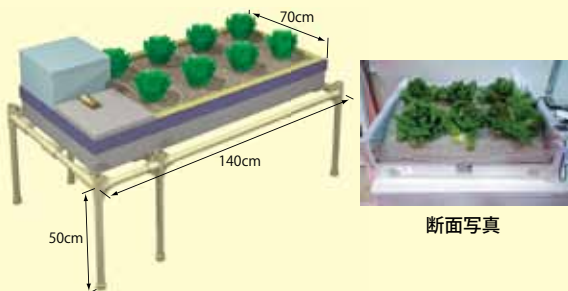

野菜うきうき・ミニの各パーツの分解図です。①容器、②仕切り板、③水位計立用パイプ、④水位計、⑤専用肥料、⑥パミスサンド、⑦給水シート、⑧防根シート、⑨排水栓、⑩オーバーフロー栓が示されています。

栽培可能品目（例）

果菜類、葉菜類に加えて、根菜類も栽培可能です。あらゆる作物の栽培をお楽しみください。

- ・レタス ・ホウレンソウ ・トマト・キュウリ ・ラディッシュ・コカブ
- ・コマツナ・チンゲンサイ ・ナス ・パプリカ ・ジャガイモ

オプション

● 水耕栽培キット

パネルとポンプをセットするだけで、培地を使用しない水耕栽培セットに早変わり。球根の栽培や学校などでの水耕栽培の学習、実験に適しています。

セット名	構成	標準価格 (税込)
水耕栽培キット	①パネル ②ポンプ	1,890 円

● 屋内栽培ベンチ

屋内で光が不足する場合に生育を助けます。また、光源にLEDを使用すれば、インテリアとして「憩い」の場を演出できます。

価格は、組合せる光源によって異なります。別途お問い合わせください。

本格的な栽培にチャレンジしたいあなたにお勧めします。

野菜うきうき / 仕組み (基本セット)

栽培イメージ (基本セット + ベンチセット + 給水セット)

野菜うきうき / 商品ラインナップ

セット名	構成	標準価格※1
A. 基本セット	①ベッド部 ②ベッド端末、仕切り板 ③プール部 ④シート3種 (防水、給水、防根) ⑤パミスサンド (10ℓ × 3袋) ⑥肥料 (専用液肥 1ℓ × 2袋)	13,300 円
B-1. 肥料セット (補充品)	肥料 (専用液肥 1ℓ × 2袋) ※ 基本セット付属品と同じ	1,700 円
B-2. 肥料セット (補充品)	EMIC 1号 (750g) ・ 2号 (500g) ※ 粉末状の肥料で水に溶かして使用	1,700 円
C. 培地セット	パミスサンド (10ℓ × 3袋)	1,100 円
D. 給水セット	①給水タンク ②ボールタップ ③プール部簡易ふた	9,500 円
E. ベンチセット	ベッド本体架台 (W700×L1400×H500mm)	16,500 円