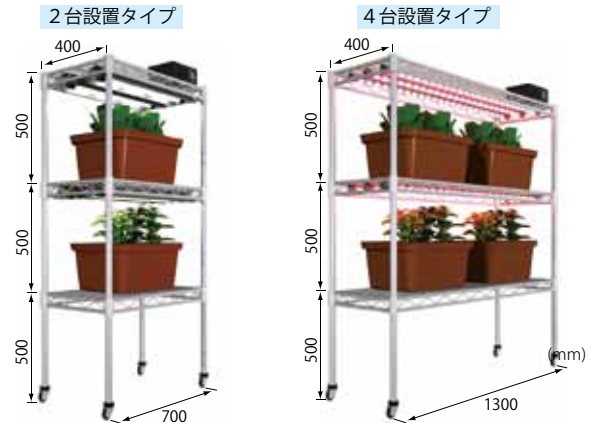

野菜うきうき・ミニの各パーツの分解図です。①容器、②仕切り板、③水位計立用パイプ、④水位計、⑤専用肥料、⑥パミスサンド、⑦給水シート、⑧防根シート、⑨排水栓、⑩オーバーフロー栓が示されています。

栽培可能品目（例）

果菜類、葉菜類に加えて、根菜類も栽培可能です。あらゆる作物の栽培をお楽しみください。

- ・レタス ・ホウレンソウ ・トマト・キュウリ ・ラディッシュ・コカブ
- ・コマツナ・チンゲンサイ ・ナス ・パプリカ ・ジャガイモ

オプション

● 水耕栽培キット

パネルとポンプをセットするだけで、培地を使用しない水耕栽培セットに早変わり。球根の栽培や学校などでの水耕栽培の学習、実験に適しています。

セット名	構成	標準価格 (税込)
水耕栽培キット	①パネル ②ポンプ	1,890 円

● 屋内栽培ベンチ

屋内で光が不足する場合に生育を助けます。また、光源にLEDを使用すれば、インテリアとして「憩い」の場を演出できます。

価格は、組合せる光源によって異なります。別途お問い合わせください。

本格的な栽培にチャレンジしたいあなたにお勧めします。

野菜うきうき / 仕組み (基本セット)

栽培イメージ (基本セット + ベンチセット + 給水セット)

野菜うきうき / 商品ラインナップ

セット名	構成	標準価格※1
A. 基本セット	①ベッド部 ②ベッド端末、仕切り板 ③プール部 ④シート3種 (防水、給水、防根) ⑤パミスサンド (10ℓ × 3袋) ⑥肥料 (専用液肥 1ℓ × 2袋)	13,300 円
B-1. 肥料セット (補充品)	肥料 (専用液肥 1ℓ × 2袋) ※ 基本セット付属品と同じ	1,700 円
B-2. 肥料セット (補充品)	EMIC 1号 (750g) ・ 2号 (500g) ※ 粉末状の肥料で水に溶かして使用	1,700 円
C. 培地セット	パミスサンド (10ℓ × 3袋)	1,100 円
D. 給水セット	①給水タンク ②ボールタップ ③プール部簡易ふた	9,500 円
E. ベンチセット	ベッド本体架台 (W700×L1400×H500mm)	16,500 円