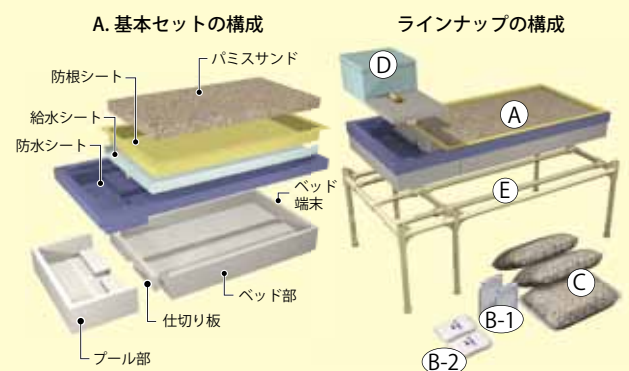

野菜うきうき / 商品ラインナップ

セット名	構成	標準価格※1
A. 基本セット	①ベッド部 ②ベッド端末、仕切り板 ③プール部 ④シート3種 (防水、給水、防根) ⑤パミスサンド (10ℓ × 3袋) ⑥肥料 (専用液肥 1ℓ × 2袋)	13,300 円
B-1. 肥料セット (補充品)	肥料 (専用液肥 1ℓ × 2袋) ※ 基本セット付属品と同じ	1,700 円
B-2. 肥料セット (補充品)	EMIC 1号 (750g) ・ 2号 (500g) ※ 粉末状の肥料で水に溶かして使用	1,700 円
C. 培地セット	パミスサンド (10ℓ × 3袋)	1,100 円
D. 給水セット	①給水タンク ②ボールタップ ③プール部簡易ふた	9,500 円
E. ベンチセット	ベッド本体架台 (W700×L1400×H500mm)	16,500 円

※1 送料・消費税は別途必要となります。