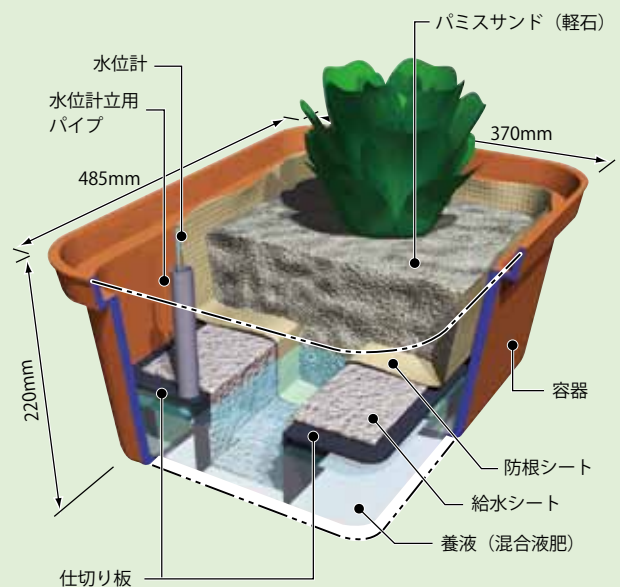

ご家庭用お手軽水耕栽培キット 野菜うきうき・ミニ フィールド養液栽培装置

電気いらずで、どなたにでも、手軽に、養液栽培をお楽しみいただけます。

- 一般農家向けに開発された養液栽培システムを家庭向けにアレンジ。手軽でありながらプランター感覚で本格的な栽培が楽しめます。
- 組立も養液の補給も簡単、水位計が下がった分だけ水を補給するだけで、適切な灌水管理が行えます。補給は、2週間に1回程度でOKです。
※ 補給間隔は、天候・気温・栽培品目・植付け数で異なります。
- 培地として同梱しているパミスサンドは、お取り扱いが容易で、病気の発生が抑制できる軽石タイプの培地です。洗い流すことで、繰り返し使用できます。これ以外にも市販の各種培地のご利用も可能です。
- 構造はいたって簡単、しかも軽量ですので、お手軽に栽培が継続的に楽しめます。

主な特徴・栽培イメージ

- 栽培が簡単
- 安全・安心な栽培
- 豊富な栽培メニュー
- 時期・場所を問いません
- スペースの有効活用
- 培地の再利用可能

仕組み（基本セット）・セット内容

セット名	構成	標準価格
野菜うきうき ミニ	①容器 1式 ②仕切り板 2枚 ③水位計立用パイプ 1本 ④水位計 1本 ⑤専用肥料 ⑥パミスサンド 10L ⑦給水シート ⑧防根シート ⑨排水栓 ⑩オーバーフロー栓	4,200円 (税込)

野菜うきうき・ミニの各パーツの分解図です。①容器、②仕切り板、③水位計立用パイプ、④水位計、⑤専用肥料、⑥パミスサンド、⑦給水シート、⑧防根シート、⑨排水栓、⑩オーバーフロー栓が示されています。

栽培可能品目（例）

果菜類、葉菜類に加えて、根菜類も栽培可能です。あらゆる作物の栽培をお楽しみください。

- ・レタス ・ホウレンソウ ・トマト・キュウリ ・ラディッシュ・コカブ
- ・コマツナ・チンゲンサイ ・ナス ・パプリカ ・ジャガイモ