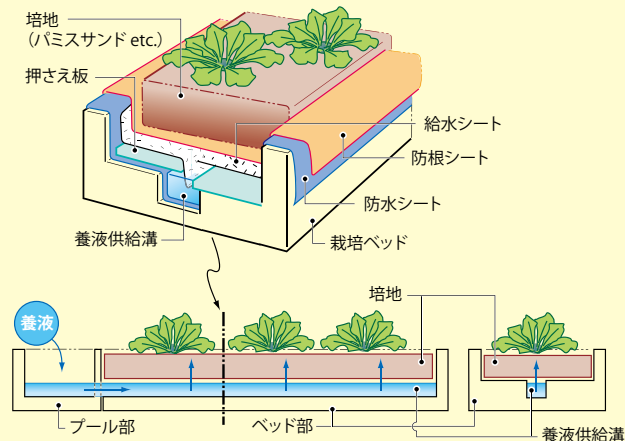

野菜うきうき・ミニの各パーツの分解図です。①容器、②仕切り板、③水位計立用パイプ、④水位計、⑤専用肥料、⑥パミスサンド、⑦給水シート、⑧防根シート、⑨排水栓、⑩オーバーフロー栓が示されています。

栽培可能品目（例）

果菜類、葉菜類に加えて、根菜類も栽培可能です。あらゆる作物の栽培をお楽しみください。

- ・レタス ・ホウレンソウ ・トマト・キュウリ ・ラディッシュ・コカブ
- ・コマツナ・チンゲンサイ ・ナス ・パプリカ ・ジャガイモ

オプション

● 水耕栽培キット

パネルとポンプをセットするだけで、培地を使用しない水耕栽培セットに早変わり。球根の栽培や学校などでの水耕栽培の学習、実験に適しています。

セット名	構成	標準価格 (税込)
水耕栽培キット	①パネル ②ポンプ	1,890 円

● 屋内栽培ベンチ

屋内で光が不足する場合に生育を助けます。また、光源にLEDを使用すれば、インテリアとして「憩い」の場を演出できます。

価格は、組合せる光源によって異なります。別途お問い合わせください。

本格的な栽培にチャレンジしたいあなたにお勧めします。

野菜うきうき / 仕組み (基本セット)

栽培イメージ (基本セット + ベンチセット + 給水セット)

野菜うきうき / 商品ラインナップ

セット名	構成	標準価格※1
A. 基本セット	①ベッド部 ②ベッド端末、仕切り板 ③プール部 ④シート3種 (防水、給水、防根) ⑤パミスサンド (10ℓ × 3袋) ⑥肥料 (専用液肥 1ℓ × 2袋)	13,300 円
B-1. 肥料セット (補充品)	肥料 (専用液肥 1ℓ × 2袋) ※ 基本セット付属品と同じ	1,700 円
B-2. 肥料セット (補充品)	EMIC 1号 (750g) ・ 2号 (500g) ※ 粉末状の肥料で水に溶かして使用	1,700 円
C. 培地セット	パミスサンド (10ℓ × 3袋)	1,100 円
D. 給水セット	①給水タンク ②ボールタップ ③プール部簡易ふた	9,500 円
E. ベンチセット	ベッド本体架台 (W700×L1400×H500mm)	16,500 円