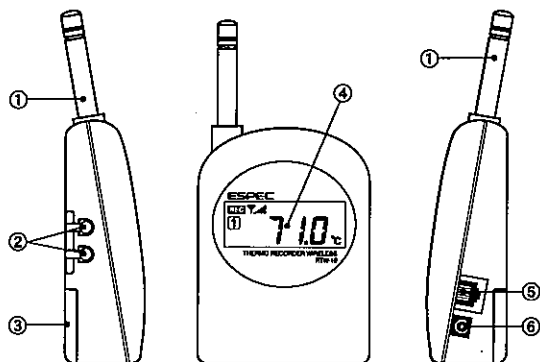

サーモレコーダー本体について

- ●サーモレコーダー本体は、防水性能はありません。結露や水漏れしないよう注意してください。温度差が激しい環境間を移動させた場合、結露する恐れがあります(特に温度の低い場所から高い場所への移動はご注意ください)。結露するとデータが異常な数値を表示する、データが消える等、本体故障の原因になります。
- ●通信ケーブルの差し込み口に指や異物を入れないでください。
- ●サーモレコーダー本体は、周囲温度0~+50℃・湿度90%RH以下で使用してください。
- ●電池寿命は、測定環境や電池の品質により一定ではありません。電池が切れると記憶データは消えます。
- ●電池端子は経時変化、振動等により接触が不良になる恐れがあります。電池の接触不良によってデータが失われる恐れがありますのでご注意ください。
- ●長期間使用しない場合は、電池を取り出してください。電池を入れたままにしておきますと電池から液漏れすることがあり、故障の原因になります。
- ●ACアダプタは専用以外のものは絶対に使用しないでください。

サーモレコーダー付属 温度センサ RTH-3030について

- ●本センサは、測定温度範囲内(-60~+155℃)で使用してください。
- ●外部温度センサ接続ジャックへしっかりと差し込んでください。
- ●センサケーブルはテフロン被覆されています。うすい被覆ですので、傷や破れがあると防水性がなくなります。使用前に点検してください。
- ●温度センサの延長は規定の延長ケーブルを1本だけ使用してください。それ以上延長して使用されますと、測定誤差が大きくなります。
- ●本センサは、RSW-10には使用できません。

⚠ 電波法に関する注意事項

サーモレコーダー本体は、電波法に基づく特定小電力無線機器として、技術基準適合証明(利用に関してお客様の免許申請等が不要)を受けています。必ず次の点を守ってお使いください。

- ●分解・改造をしないでください。分解・改造は法律で禁止されています。
- ●技術基準適合ラベルは剥がさないでください。ラベルのないもの使用は禁止されています。
- ●この製品は日本国外での電波法には準じておりません。日本国内でご使用ください。

This product is for the use only in Japan.

■サーモレコーダー RTW-10 本体

*親機・子機・中継機 共通の製品(仕様)です。