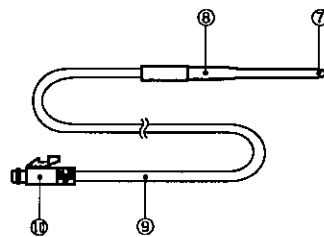

■付属温度センサ RTH-3030

- ①アンテナ
- ②温度センサ接続コネクタ
- ③電池蓋
- ④液晶表示部
- ⑤シリアル通信コネクタ
- ⑥ACアダプタ用コネクタ
- ⑦サーミスタ
- ⑧ステンレスパイプ(SUS316)
- ⑨ケーブル・・・被覆テフロン樹脂
- ⑩コネクタ

- ●本製品は別売りの「サーモレコーダーWirelessソフトウェアセットRTWH-1010」により親機、子機、中継機のいずれかに設定し、使用します。設定しない状態では使用できませんのでご注意ください。

- ●使用方法は、ユーザーズマニュアルRTWH-1010をお読みください。