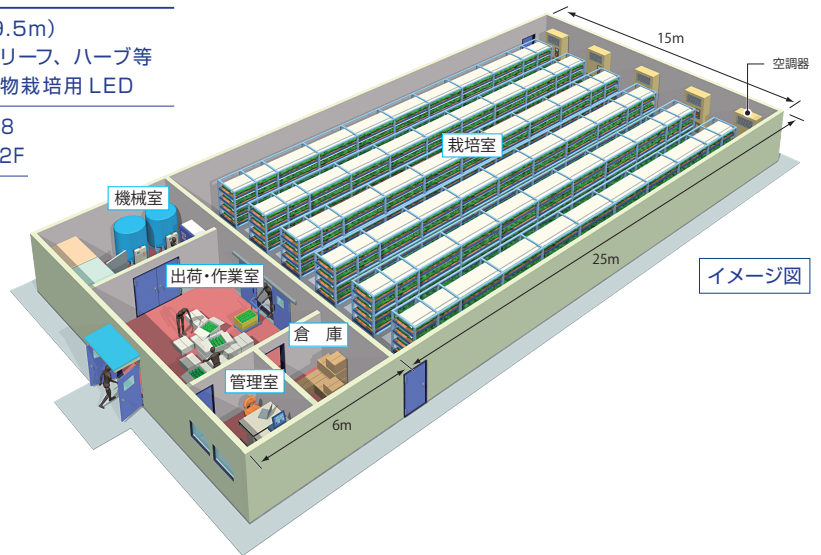

羽田ラボのご案内

外観

- 羽田空港の近隣のビル内に設置した都市型植物工場です。
- フリルレタス、ベビーリーフ、ハーブ等の葉菜類の栽培を行っています。

項目	完全制御型植物工場
概要	施設面積 : 171m ² (18m×9.5m) 生産物 : フリルレタス、ベビーリーフ、ハーブ等 栽培方式 : DFT 養液循環式、植物栽培用LED
住所	〒143-0004 東京都大田区昭和島1-2-8 昭和島ロジテムセンター2F
TEL	03-5767-9110
FAX	03-3762-5881

イメージ図

電車の場合

自動車の場合