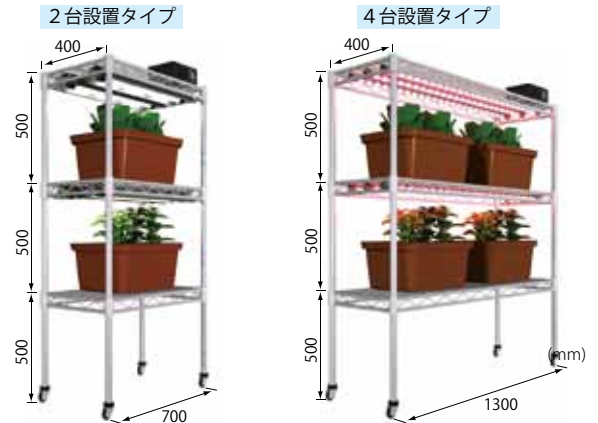

セット名	構成	標準価格
野菜うきうき ミニ	①容器 1式	4,200円 (税込)
	②仕切り板 2枚	
③水位計立用パイプ 1本		
④水位計 1本		
⑤専用肥料		
⑥パミスサンド 10L		
⑦給水シート		
⑧防根シート		
⑨排水栓		
⑩オーバーフロー栓		

オプション

● 水耕栽培キット

パネルとポンプをセットするだけで、培地を使用しない水耕栽培セットに早変わり。球根の栽培や学校などでの水耕栽培の学習、実験に適しています。

セット名	構成	標準価格 (税込)
水耕栽培キット	①パネル ②ポンプ	1,890 円

● 屋内栽培ベンチ

屋内で光が不足する場合に生育を助けます。また、光源にLEDを使用すれば、インテリアとして「憩い」の場を演出できます。

価格は、組合せる光源によって異なります。別途お問い合わせください。

本格的な栽培にチャレンジしたいあなたにお勧めします。

野菜うきうき / 仕組み (基本セット)

栽培イメージ (基本セット + ベンチセット + 給水セット)

断面写真

野菜うきうき / 商品ラインナップ

セット名	構成	標準価格 ^{※1}
A. 基本セット	①ベッド部 ②ベッド端末、仕切り板 ③プールの部 ④シート3種 (防水、給水、防根) ⑤パミスサンド (10ℓ × 3袋) ⑥肥料 (専用液肥 1ℓ × 2袋)	13,300 円
B-1. 肥料セット (補充品)	肥料 (専用液肥 1ℓ × 2袋) ※ 基本セット付属品と同じ	1,700 円
B-2. 肥料セット (補充品)	EMIC 1号 (750g) ・ 2号 (500g) ※ 粉末状の肥料で水に溶かして使用	1,700 円
C. 培地セット	パミスサンド (10ℓ × 3袋)	1,100 円
D. 給水セット	①給水タンク ②ボールタップ ③プールの部簡易ふた	9,500 円
E. ベンチセット	ベッド本体架台 (W700×L1400×H500mm)	16,500 円