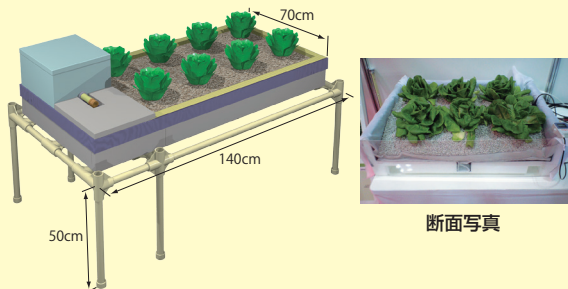

### ● 水耕栽培キット

パネルとポンプをセットするだけで、培地を使用しない水耕栽培セットに早変わり。球根の栽培や学校などでの水耕栽培の学習、実験に適しています。

セット名	構成	標準価格 (税込)
水耕栽培キット	①パネル ②ポンプ	1,890 円

### ● 屋内栽培ベンチ

屋内で光が不足する場合に生育を助けます。また、光源に LED を使用すれば、インテリアとして「憩い」の場を演出できます。

価格は、組合せる光源によって異なります。別途お問い合わせください。

本格的な栽培にチャレンジしたいあなたにお勧めします。

### 野菜うきうき / 仕組み (基本セット)

栽培イメージ (基本セット + ベンチセット + 給水セット)