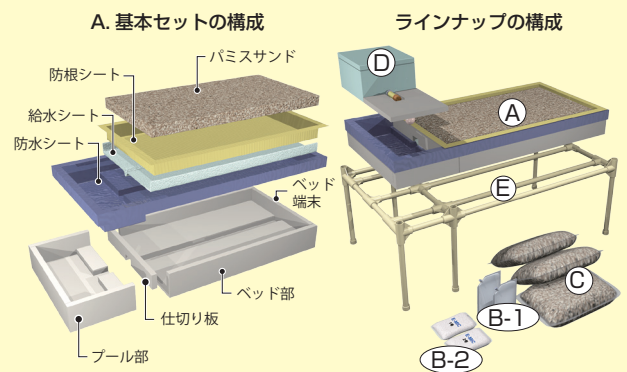

野菜うきうき / 商品ラインナップ

セット名	構成
A. 基本セット	①ベッド部 ②ベッド端末、仕切り板 ③プール部 ④シート 3種 (防水、給水、防根) ⑤パミスサンド (10ℓ × 3袋) ⑥肥料 (専用液肥 1ℓ × 2袋)
B-1. 肥料セット (補充品)	肥料 (専用液肥 1ℓ × 2袋) ※基本セット付属品と同じ
B-2. 肥料セット (補充品)	EMIC 1号 (750g) ・ 2号 (500g) ※粉末状の肥料で水に溶かして使用
C. 培地セット	パミスサンド (10ℓ × 3袋)
D. 給水セット	①給水タンク ②ボールタップ ③プール部簡易ふた
E. ベンチセット	ベッド本体架台 (W700 × L1400 × H500mm)

※1 送料・消費税は別途必要となります。