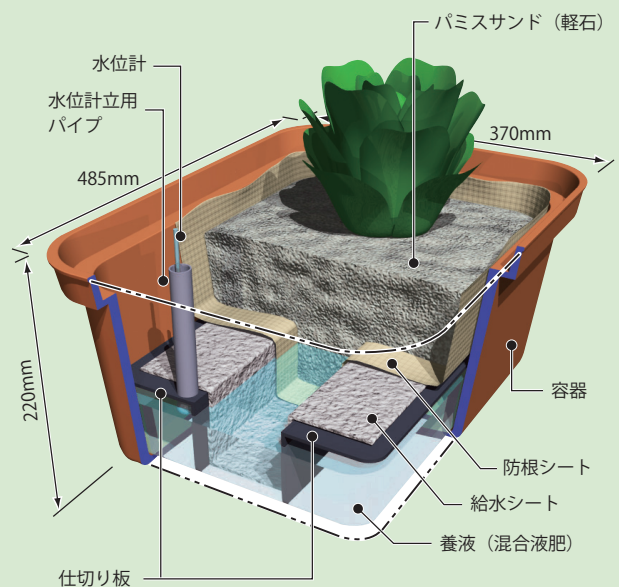

## ご家庭用お手軽水耕栽培キット 野菜うきうき・ミニ フィールド養液栽培装置

電気いらずで、どなたにでも、手軽に、養液栽培をお楽しみいただけます。

- 一般農家向けに開発された養液栽培システムを家庭向けにアレンジ。手軽でありながらプランター感覚で本格的な栽培が楽しめます。
- 組立も養液の補給も簡単、水位計が下がった分だけ水を補給するだけで、適切な灌水管理が行えます。補給は、2週間に1回程度でOKです。  
※補給間隔は、天候・気温・栽培品目・植付け数で異なります。
- 培地として同梱しているパミスサンドは、お取り扱いが容易で、病気の発生が抑制できる軽石タイプの培地です。洗い流すことで、繰り返し使用できます。これ以外にも市販の各種培地のご利用も可能です。
- 構造はいたって簡単、しかも軽量ですので、お手軽に栽培が継続的に楽しめます。

### 仕組み（基本セット）・セット内容

セット名	構成
------	----

- |              |             |
|--------------|-------------|
| ①容器 1式       | ②仕切り板 2枚    |
| ③水位計立用パイプ 1本 | ④水位計 1本     |
| ⑤専用肥料        | ⑥パミスサンド 10L |
| ⑦給水シート       | ⑧防根シート      |
| ⑨排水栓         | ⑩オーバーフロー栓   |

### 野菜うきうき / 仕組み (基本セット)

栽培イメージ (基本セット + ベンチセット + 給水セット)