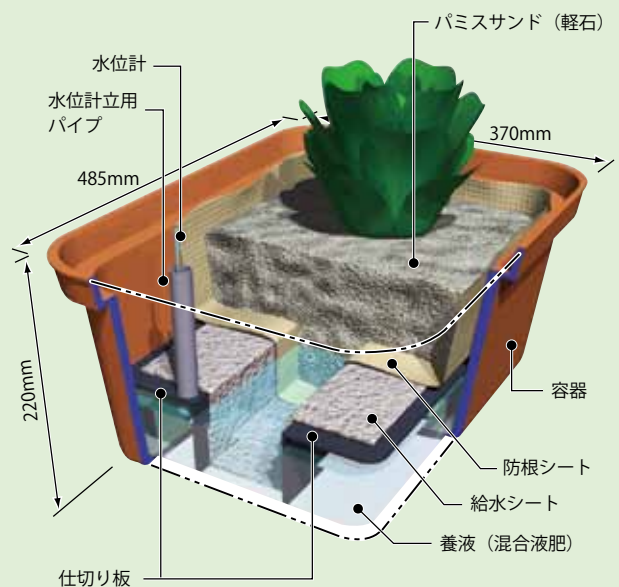

主な特徴・栽培イメージ

- 栽培が簡単
- 安全・安心な栽培
- 豊富な栽培メニュー
- 時期・場所を問いません
- スペースの有効活用
- 培地の再利用可能

栽培可能品目 (例)

果菜類、葉菜類に加えて、根菜類も栽培可能です。あらゆる作物の栽培をお楽しみください。

- ・レタス ・ホウレンソウ ・トマト・キュウリ ・ラディッシュ・コカブ
- ・コマツナ・チンゲンサイ ・ナス ・パプリカ ・ジャガイモ

仕組み (基本セット)・セット内容

セット名	構成	標準価格
野菜うきうき ミニ	①容器 1式	4,200円 (税込)
	②仕切り板 2枚	
③水位計立用パイプ 1本		
④水位計 1本		
⑤専用肥料		
⑥パミスサンド 10L		
⑦給水シート		
⑧防根シート		
⑨排水栓		
⑩オーバーフロー栓		

オプション

● 水耕栽培キット

パネルとポンプをセットするだけで、培地を使用しない水耕栽培セットに早変わり。球根の栽培や学校などでの水耕栽培の学習、実験に適しています。

セット名	構成	標準価格 (税込)
水耕栽培キット	①パネル ②ポンプ	1,890 円

● 屋内栽培ベンチ

屋内で光が不足する場合に生育を助けます。また、光源にLEDを使用すれば、インテリアとして「憩い」の場を演出できます。

価格は、組合せる光源によって異なります。別途お問い合わせください。

本格的な栽培にチャレンジしたいあなたにお勧めします。

野菜うきうき / 仕組み (基本セット)

栽培イメージ (基本セット + ベンチセット + 給水セット)