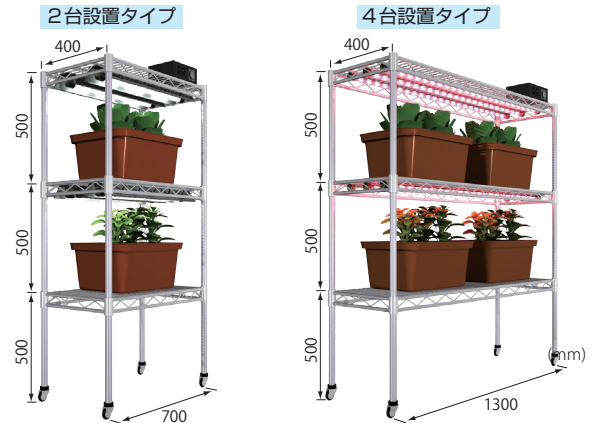

● 屋内栽培ベンチ

屋内で光が不足する場合に生育を助けます。また、光源に LED を使用すれば、インテリアとして「憩い」の場を演出できます。

価格は、組合せる光源によって異なります。別途お問い合わせください。

本格的な栽培にチャレンジしたいあなたにお勧めします。