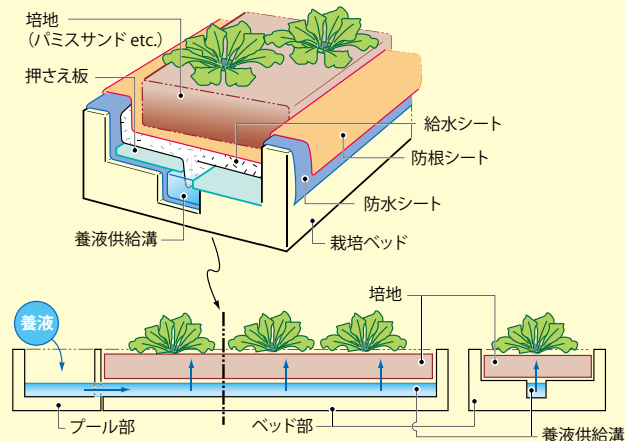

セット名	構成	標準価格
野菜うきうき ミニ	①容器 1式	4,200円 (税込)
	②仕切り板 2枚	
③水位計立用パイプ 1本		
④水位計 1本		
⑤専用肥料		
⑥パミスサンド 10L		
⑦給水シート		
⑧防根シート		
⑨排水栓		
⑩オーバーフロー栓		

オプション

● 水耕栽培キット

パネルとポンプをセットするだけで、培地を使用しない水耕栽培セットに早変わり。球根の栽培や学校などでの水耕栽培の学習、実験に適しています。

セット名	構成	標準価格 (税込)
水耕栽培キット	①パネル ②ポンプ	1,890 円

● 屋内栽培ベンチ

屋内で光が不足する場合に生育を助けます。また、光源にLEDを使用すれば、インテリアとして「憩い」の場を演出できます。

価格は、組合せる光源によって異なります。別途お問い合わせください。

本格的な栽培にチャレンジしたいあなたにお勧めします。

野菜うきうき / 仕組み (基本セット)

栽培イメージ (基本セット + ベンチセット + 給水セット)

断面写真

野菜うきうき / 商品ラインナップ

セット名	構成	標準価格 ^{※1}
A. 基本セット	①ベッド部 ②ベッド端末、仕切り板 ③プールの部 ④シート3種 (防水、給水、防根) ⑤パミスサンド (10ℓ × 3袋) ⑥肥料 (専用液肥 1ℓ × 2袋)	13,300 円
B-1. 肥料セット (補充品)	肥料 (専用液肥 1ℓ × 2袋) ※ 基本セット付属品と同じ	1,700 円
B-2. 肥料セット (補充品)	EMIC 1号 (750g) ・ 2号 (500g) ※ 粉末状の肥料で水に溶かして使用	1,700 円
C. 培地セット	パミスサンド (10ℓ × 3袋)	1,100 円
D. 給水セット	①給水タンク ②ボールタップ ③プールの部簡易ふた	9,500 円
E. ベンチセット	ベッド本体架台 (W700×L1400×H500mm)	16,500 円