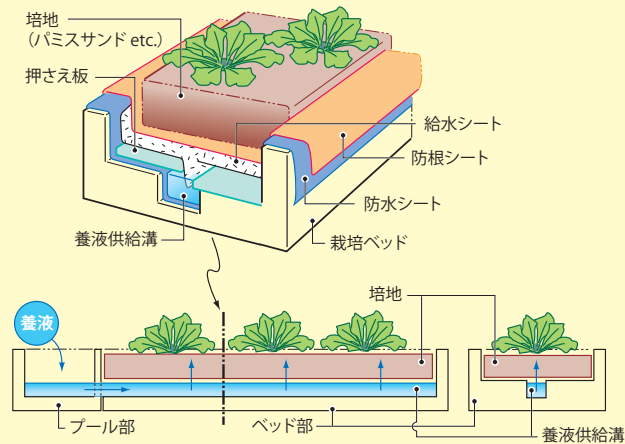

### ● 水耕栽培キット

パネルとポンプをセットするだけで、培地を使用しない水耕栽培セットに早変わり。球根の栽培や学校などでの水耕栽培の学習、実験に適しています。

セット名	構成	標準価格 (税込)
水耕栽培キット	①パネル ②ポンプ	1,890 円

### ● 屋内栽培ベンチ

屋内で光が不足する場合に生育を助けます。また、光源に LED を使用すれば、インテリアとして「憩い」の場を演出できます。

価格は、組合せる光源によって異なります。別途お問い合わせください。

本格的な栽培にチャレンジしたいあなたにお勧めします。

### 野菜うきうき / 仕組み (基本セット)

栽培イメージ (基本セット + ベンチセット + 給水セット)