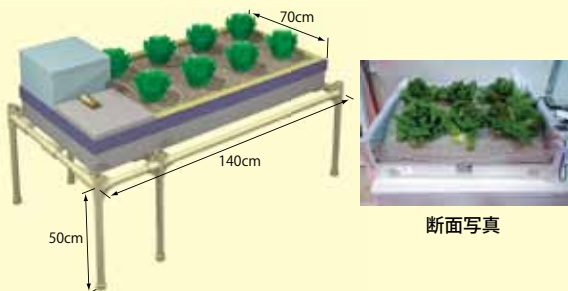

セット名	構成	標準価格
野菜うきうき ミニ	①容器 1式	4,200円 (税込)
	②仕切り板 2枚	
③水位計立用パイプ 1本		
④水位計 1本		
⑤専用肥料		
⑥パミスサンド 10L		
⑦給水シート		
⑧防根シート		
⑨排水栓		
⑩オーバーフロー栓		

オプション

● 水耕栽培キット

パネルとポンプをセットするだけで、培地を使用しない水耕栽培セットに早変わり。球根の栽培や学校などでの水耕栽培の学習、実験に適しています。

セット名	構成	標準価格 (税込)
水耕栽培キット	①パネル ②ポンプ	1,890 円

● 屋内栽培ベンチ

屋内で光が不足する場合に生育を助けます。また、光源にLEDを使用すれば、インテリアとして「憩い」の場を演出できます。

価格は、組合せる光源によって異なります。別途お問い合わせください。

本格的な栽培にチャレンジしたいあなたにお勧めします。

野菜うきうき / 仕組み (基本セット)

栽培イメージ (基本セット + ベンチセット + 給水セット)

断面写真

野菜うきうき / 商品ラインナップ

セット名	構成	標準価格 ^{※1}
A. 基本セット	①ベッド部 ②ベッド端末、仕切り板 ③プールの部 ④シート3種 (防水、給水、防根) ⑤パミスサンド (10ℓ × 3袋) ⑥肥料 (専用液肥 1ℓ × 2袋)	13,300 円
B-1. 肥料セット (補充品)	肥料 (専用液肥 1ℓ × 2袋) ※ 基本セット付属品と同じ	1,700 円
B-2. 肥料セット (補充品)	EMIC 1号 (750g) ・ 2号 (500g) ※ 粉末状の肥料で水に溶かして使用	1,700 円
C. 培地セット	パミスサンド (10ℓ × 3袋)	1,100 円
D. 給水セット	①給水タンク ②ボールタップ ③プールの部簡易ふた	9,500 円
E. ベンチセット	ベッド本体架台 (W700×L1400×H500mm)	16,500 円