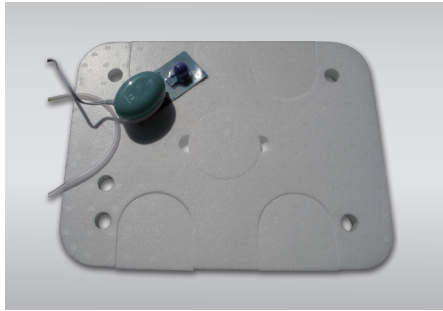

オプション

● 水耕栽培キット

パネルとポンプをセットするだけで、培地を使用しない水耕栽培セットに早変わり。球根の栽培や学校などでの水耕栽培の学習、実験に適しています。

セット名	構成	標準価格 (税込)
水耕栽培キット	①パネル ②ポンプ	1,890 円