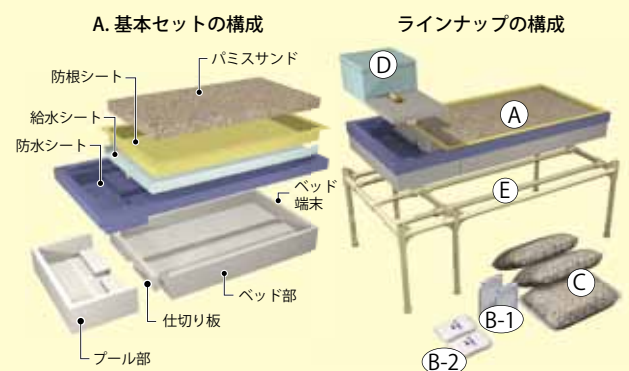

エスペックミック 株式会社 <http://www.especmic.co.jp>

480-0138 愛知県丹羽郡大口町大御堂 1-233-1
Tel: 0587-95-6369 Fax: 0587-95-4833

□ 東京オフィス Tel: 047-403-5690 Fax: 047-474-6719
□ 大阪オフィス Tel: 072-801-7805 Fax: 072-801-7806
□ 福岡出張所 Tel: 092-471-0932 Fax: 092-474-3500

● 製品に関するお問い合わせは

大阪オフィス / 環境モニタリング事業部
572-0039 大阪府寝屋川市池田 3-11-17
Tel: 072-801-7805 Fax: 072-801-7806

エスペックミックは、エスペック株式会社のグループ会社です。